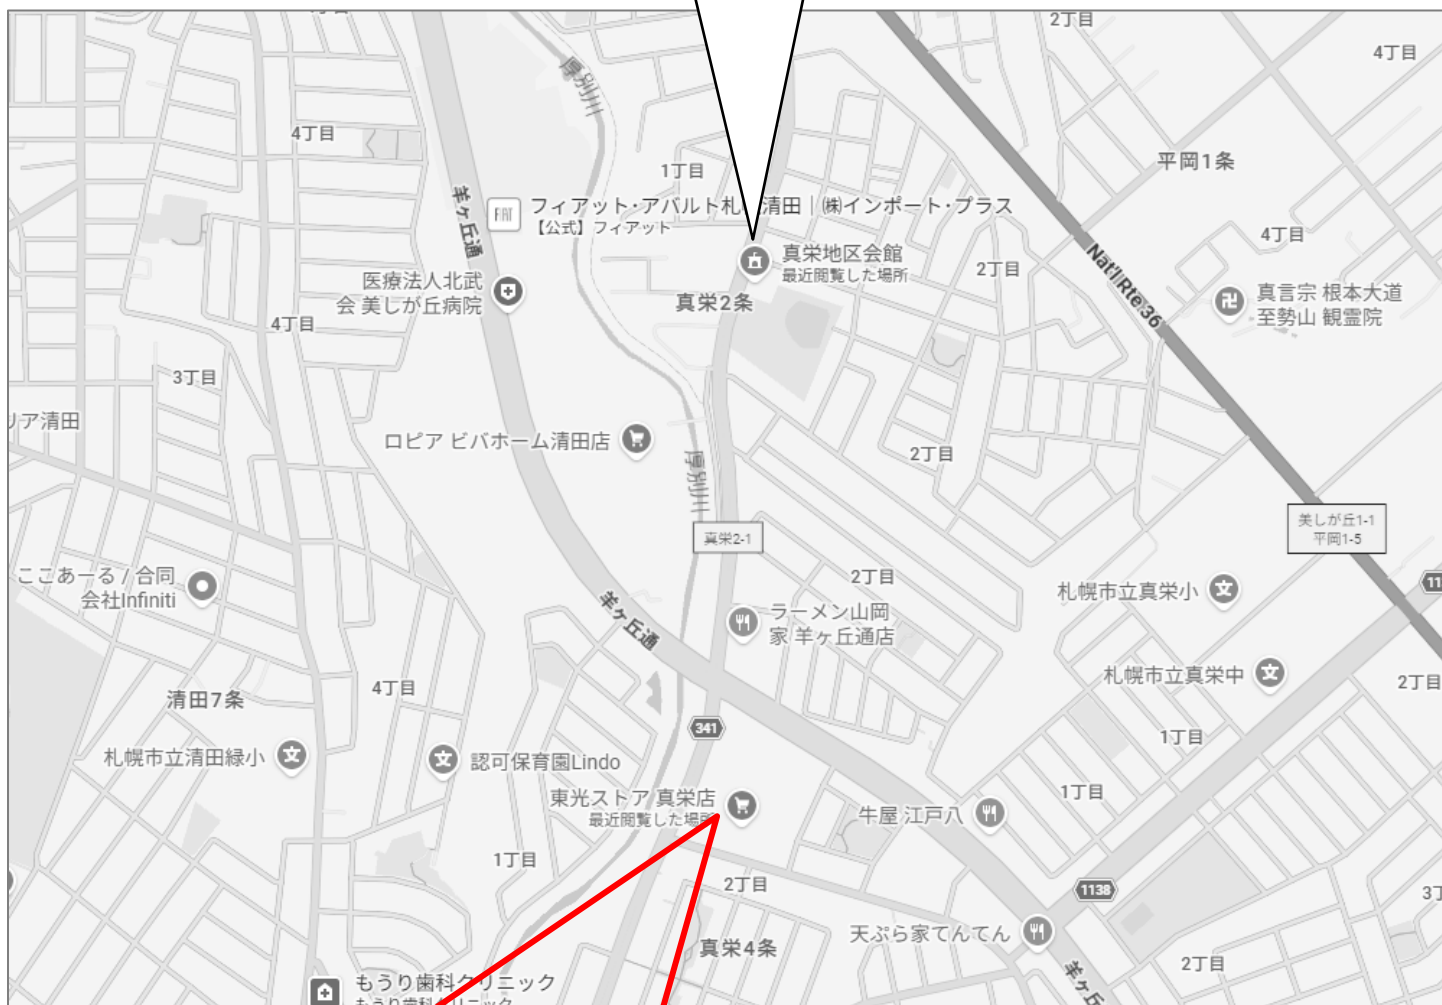

真栄地区会館（木）

【代替教室】

東光ストア真栄店（2階）